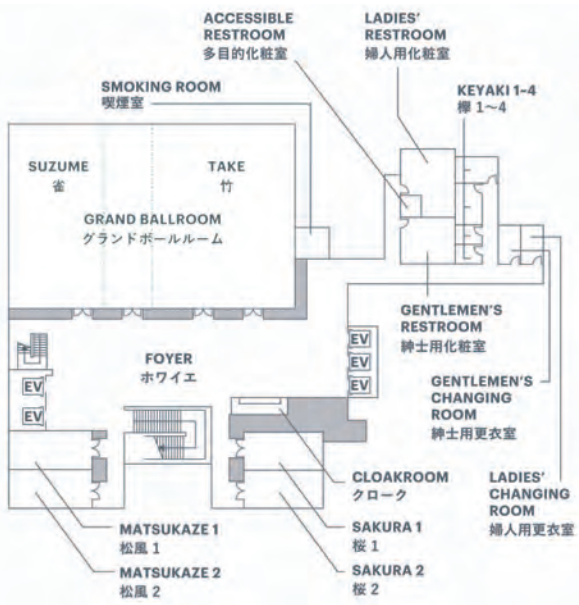

2F

グランドボールルーム (スクール)