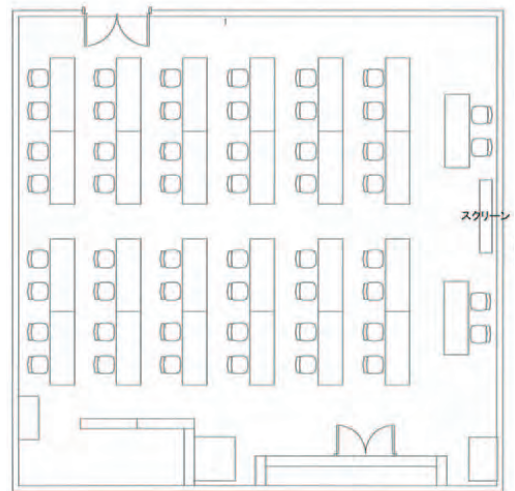

## 宿泊施設情報

客室タイプ	客室数	面積 (単位:m)	インターネット環境	バリアフリー対応	備考
ダブルベッドルーム	62	20	Wifi	×	ベッド140×200cm
ツインベッドルーム	81	26	Wifi	×	ベッド120×200cm
キングベッドルーム	20	24	Wifi	×	ベッド180×200cm
ハンディキャップ	1	33	Wifi	○	ベッド120×200cm
ジュニアスイート	1	42	Wifi	×	ベッド120×200cm

## 飲食施設情報

名称	料理種別等	座席数
シェフズテーブル	洋食	74

ファンクションルーム

ノースピアビル特別会議室

ファンクションルーム

ノースピアビル特別会議室