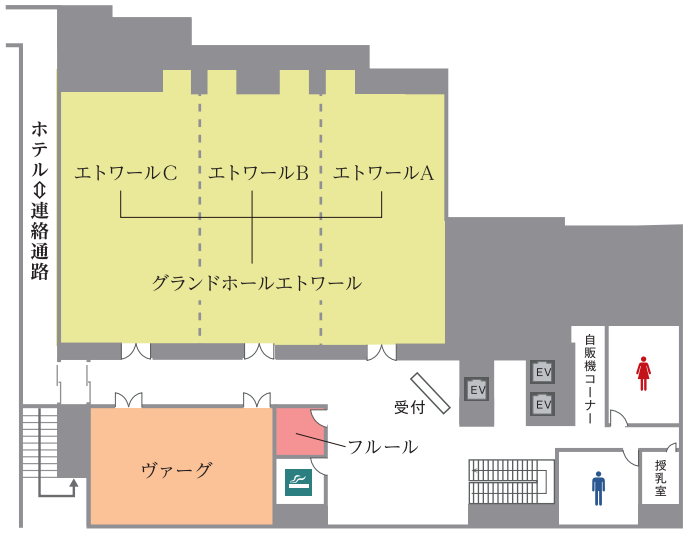

TKPガーデンシティ仙台駅北 (APAホテルTKP仙台駅北)

住所 | 仙台市宮城野区名掛丁 201-1
 TEL: 022-204-1036 FAX: 022-296-1551

アクセス | JR 仙台駅より徒歩 3分

メールアドレス | sendai@tkp.jp
 貸出可能時間 | 8:00~22:00 (時間外応相談)
 窓口受付時間 | 9:00~19:00
 休館日 | 年中無休

JR 仙台駅直結の施設。最大 270 名収容の宴会場は用途に合わせてご利用いただけます。ホテル・会議室を併せてのご利用で、会議・宴会・宿泊の全てが実現可能です。

会議施設情報

※感染症対策等の状況により収容人数・座席数、食事提供等は変更となる場合がございます。
 ※時間貸し施設は時間当たりの使用料、区分貸し施設は8時間の使用料目安を掲載しています。(全日)は平日と土日祝日で料金の変動がありません。料金の詳細はホームページ等でご確認ください。

会場名【フロア】	面積 (単位:㎡)	収容人数					天井高 (単位:m)	分割可否	インター ネット環境	飲食可否	使用料目安 (9:00~21:00/税込)	備考
		シアター	スクール	口の字	ディナー	ビュッフェ						
グランドホールエトワール【2F】	374	228	270	102	104	130	5.0	3分割可	有線・無線/有料	○	323,400円/3h(全日)	最初の3時間以降は1時間単位での貸出
エトワールA+B【2F】	241	144	180	78	64	80	5.0	2分割可	有線・無線/有料	○	234,300円/3h(全日)	最初の3時間以降は1時間単位での貸出
エトワールB+C【2F】	256	144	180	78	64	80	5.0	2分割可	有線・無線/有料	○	234,300円/3h(全日)	最初の3時間以降は1時間単位での貸出
エトワールA【2F】	117	60	90	48	40	50	5.0	×	有線・無線/有料	○	125,400円/3h(全日)	最初の3時間以降は1時間単位での貸出
エトワールB【2F】	123	60	90	48	40	50	5.0	×	有線・無線/有料	○	125,400円/3h(全日)	最初の3時間以降は1時間単位での貸出
エトワールC【2F】	131	60	90	48	40	50	5.0	×	有線・無線/有料	○	125,400円/3h(全日)	最初の3時間以降は1時間単位での貸出
ヴァーグ【2F】	78	32	48	36	24	30	3.4	×	有線・無線/有料	○	92,400円/3h(全日)	最初の3時間以降は1時間単位での貸出
フルール【2F】	10	-	-	-	-	-	3.4	×	有線・無線/有料	○	46,200円/3h(全日)	最初の3時間以降は1時間単位での貸出

宿泊施設情報

客室タイプ	客室数	面積 (単位:㎡)	インターネット環境	バリアフリー対応	備考
シングルルーム	239	11	WiFi(全室)	×	ベッド幅140cm 室内・浴室に段差有
ダブルルーム	44	11	WiFi(全室)	×	ベッド幅140cm 室内・浴室に段差有
ツインルーム	22	15	WiFi(全室)	×	ベッド幅120cm 室内・浴室に段差有
デラックスツインルーム	1	30	WiFi(全室)	○	ベッド幅120cm

その他サービス

駐車場	外国語対応	ビジネスセンター
立体駐車場 22台	英語	コピー機、FAX
使用申込方法		先行予約
電話、窓口、ホームページ		後発のご予約の引き合い可である場合。また弊社指定の時期までにご成約いただける場合可。

飲食施設情報

名称	料理種別等	座席数
FOREST	和・洋・中	70

グランドホール エトワール

エトワール

レストラン FOREST