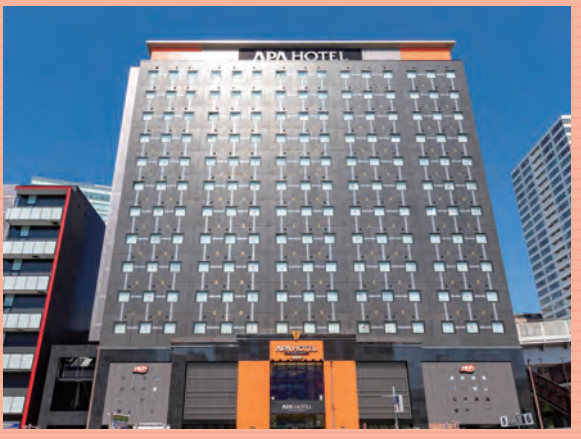

TKPガーデンシティ仙台駅北 (APAホテルTKP仙台駅北)

住所 | 仙台市宮城野区名掛丁 201-1
 TEL: 022-204-1036 FAX: 022-296-1551

アクセス | JR 仙台駅より徒歩 3分

メールアドレス | sendai@tkp.jp
 貸出可能時間 | 8:00~22:00 (時間外応相談)
 窓口受付時間 | 9:00~19:00
 休館日 | 年中無休

JR 仙台駅直結の施設。最大 270 名収容の宴会場は用途に合わせてご利用いただけます。ホテル・会議室を併せてのご利用で、会議・宴会・宿泊の全てが実現可能です。

会議施設情報

※感染症対策等の状況により収容人数・座席数、食事提供等は変更となる場合がございます。
 ※時間貸し施設は時間当たりの使用料、区分貸し施設は8時間の使用料目安を掲載しています。(全日)は平日と土日祝日で料金の変動がありません。料金の詳細はホームページ等でご確認ください。

会場名【フロア】	面積 (単位:㎡)	収容人数					天井高 (単位:m)	分割可否	インター ネット環境	飲食可否	使用料目安 (9:00~21:00/税込)	備考
		シアター	スクール	口の字	ディナー	ビュッフェ						
グランドホールエトワール【2F】	374	228	270	102	104	130	5.0	3分割可	有線・無線/有料	○	323,400円/3h(全日)	最初の3時間以降は1時間単位での貸出
エトワールA+B【2F】	241	144	180	78	64	80	5.0	2分割可	有線・無線/有料	○	234,300円/3h(全日)	最初の3時間以降は1時間単位での貸出
エトワールB+C【2F】	256	144	180	78	64	80	5.0	2分割可	有線・無線/有料	○	234,300円/3h(全日)	最初の3時間以降は1時間単位での貸出
エトワールA【2F】	117	60	90	48	40	50	5.0	×	有線・無線/有料	○	125,400円/3h(全日)	最初の3時間以降は1時間単位での貸出
エトワールB【2F】	123	60	90	48	40	50	5.0	×	有線・無線/有料	○	125,400円/3h(全日)	最初の3時間以降は1時間単位での貸出
エトワールC【2F】	131	60	90	48	40	50	5.0	×	有線・無線/有料	○	125,400円/3h(全日)	最初の3時間以降は1時間単位での貸出
ヴァーグ【2F】	78	32	48	36	24	30	3.4	×	有線・無線/有料	○	92,400円/3h(全日)	最初の3時間以降は1時間単位での貸出
フルール【2F】	10	-	-	-	-	-	3.4	×	有線・無線/有料	○	46,200円/3h(全日)	最初の3時間以降は1時間単位での貸出