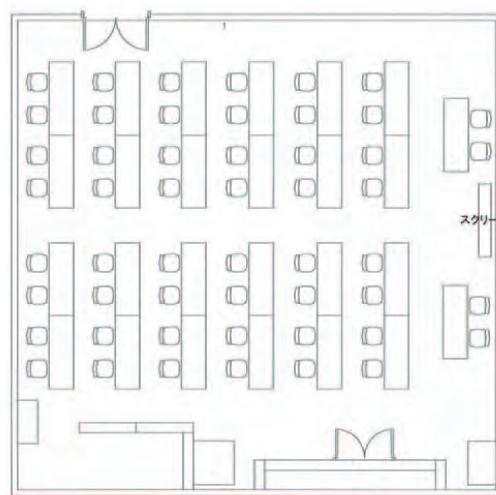

ノースピアビル特別会議室