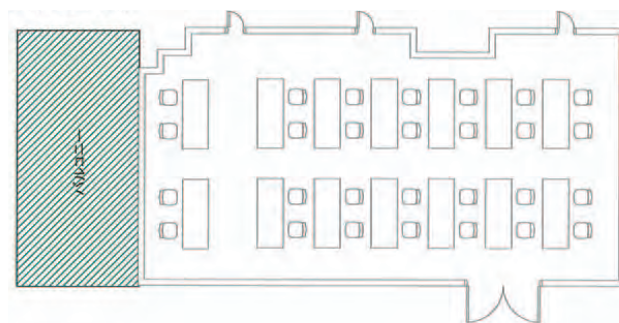

ファンクションルーム