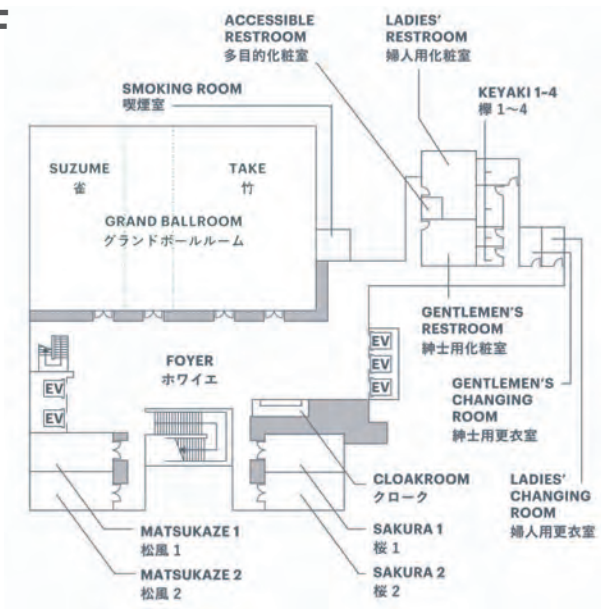

2F

グランドボールルーム (スクール)