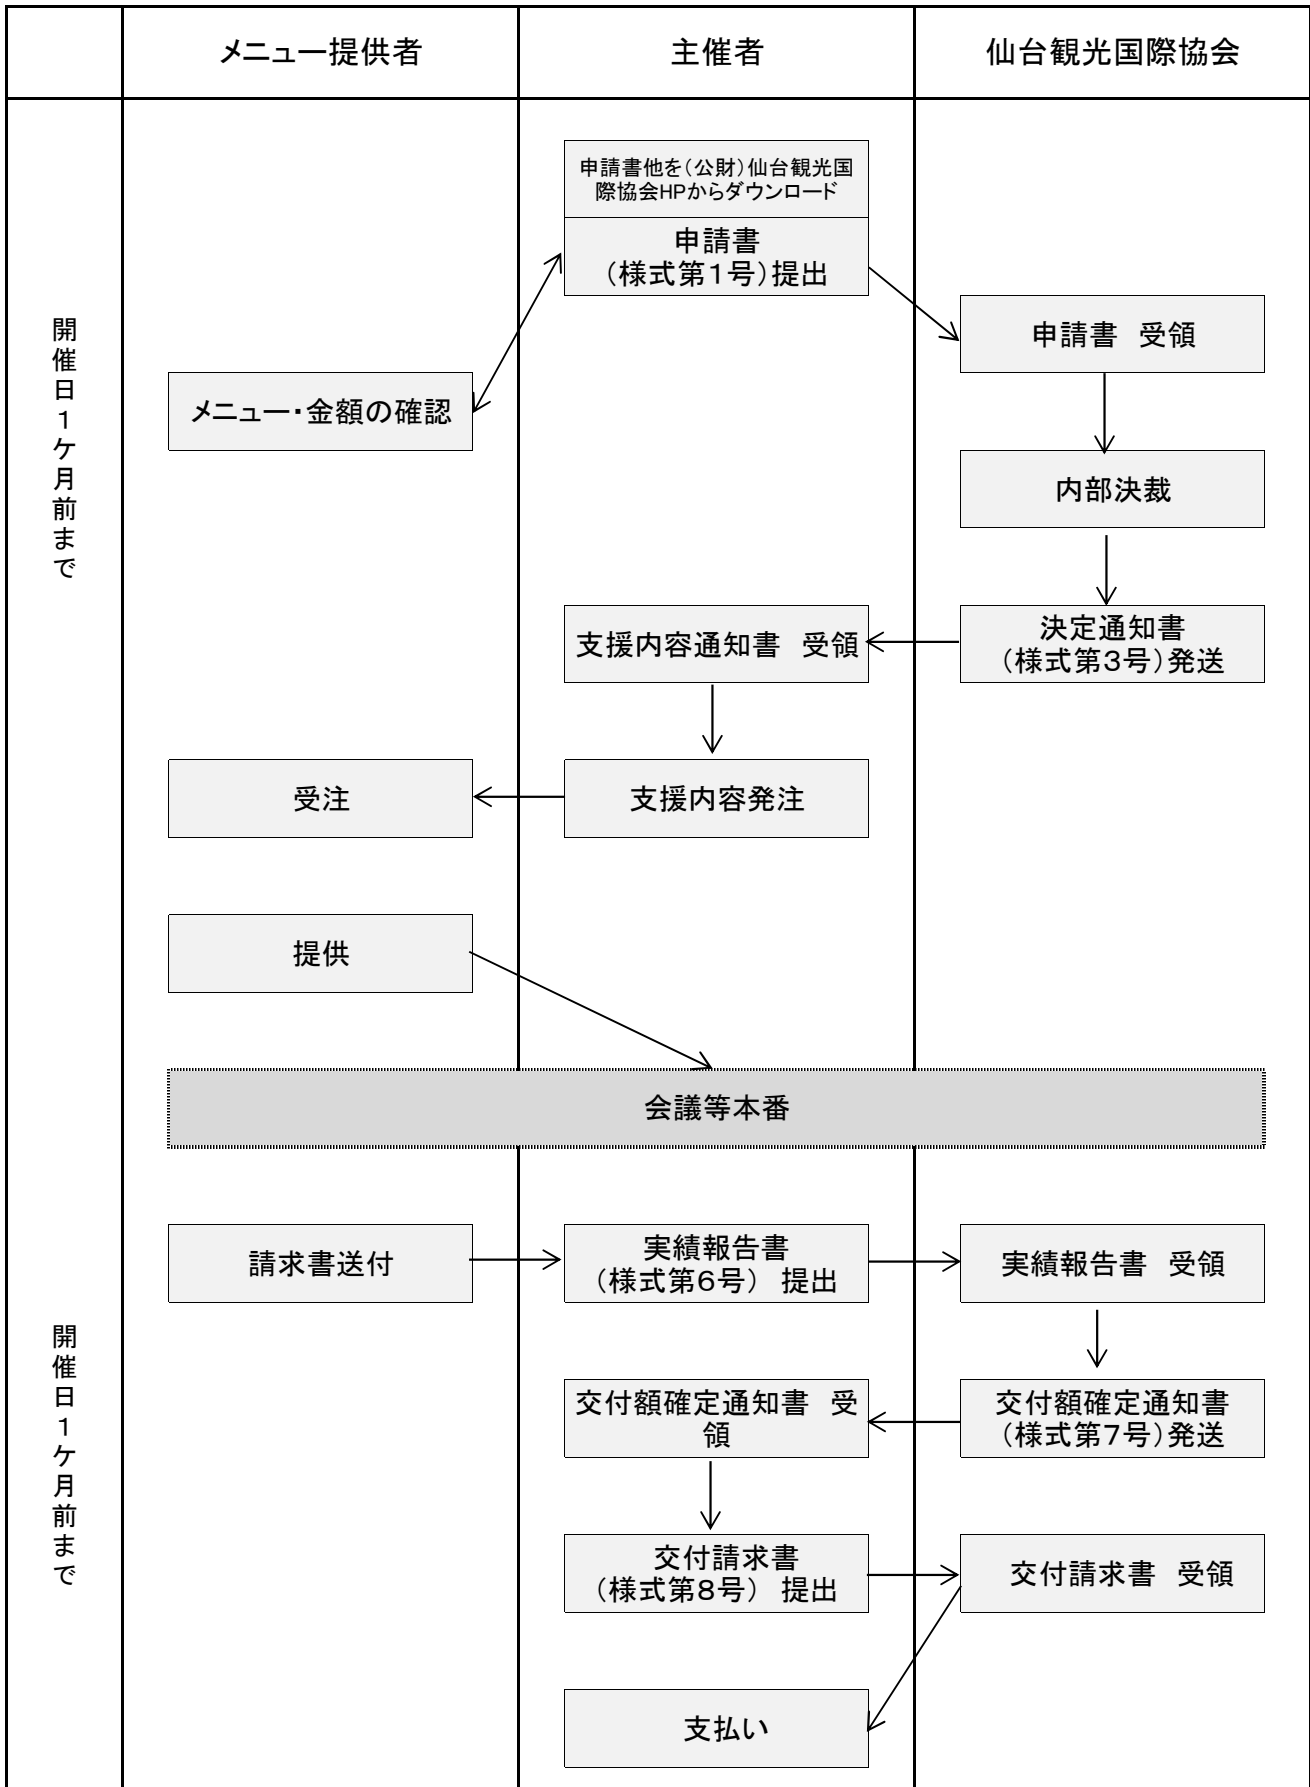

# 「仙台MICEおもてなしメニュー」利用の流れ

お問い合わせ先  
 (公財)仙台観光国際協会  
 MICE推進課 MI担当  
 Tel : 022-268-9603  
 E-mail: conv@sentia-sendai.jp