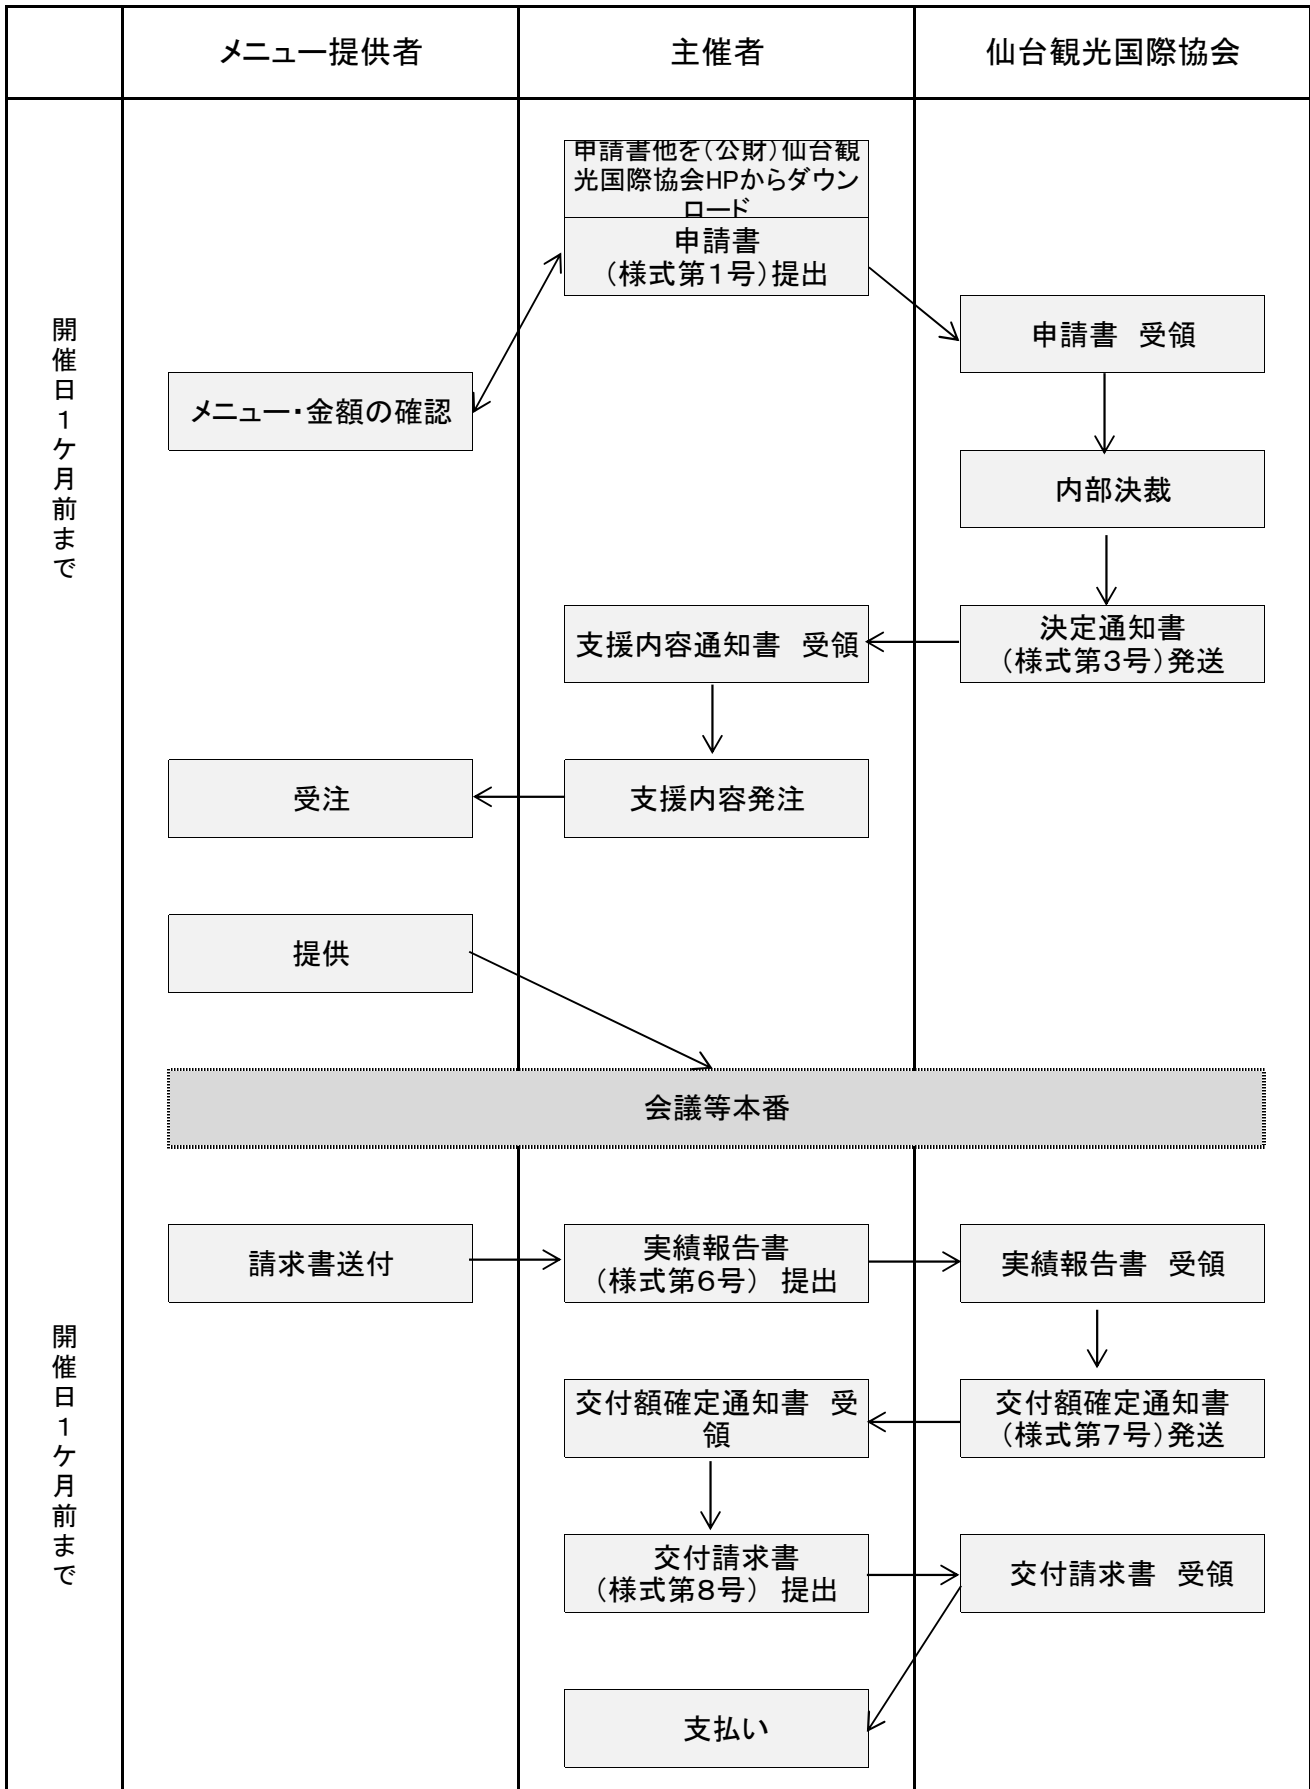

「仙台MICEおもてなしメニュー」利用の流れ

お問い合わせ先
 (公財)仙台観光国際協会
 MICE推進課 M・I担当
 Tel : 022-268-9603
 E-mail: conv@sentia-sendai.jp