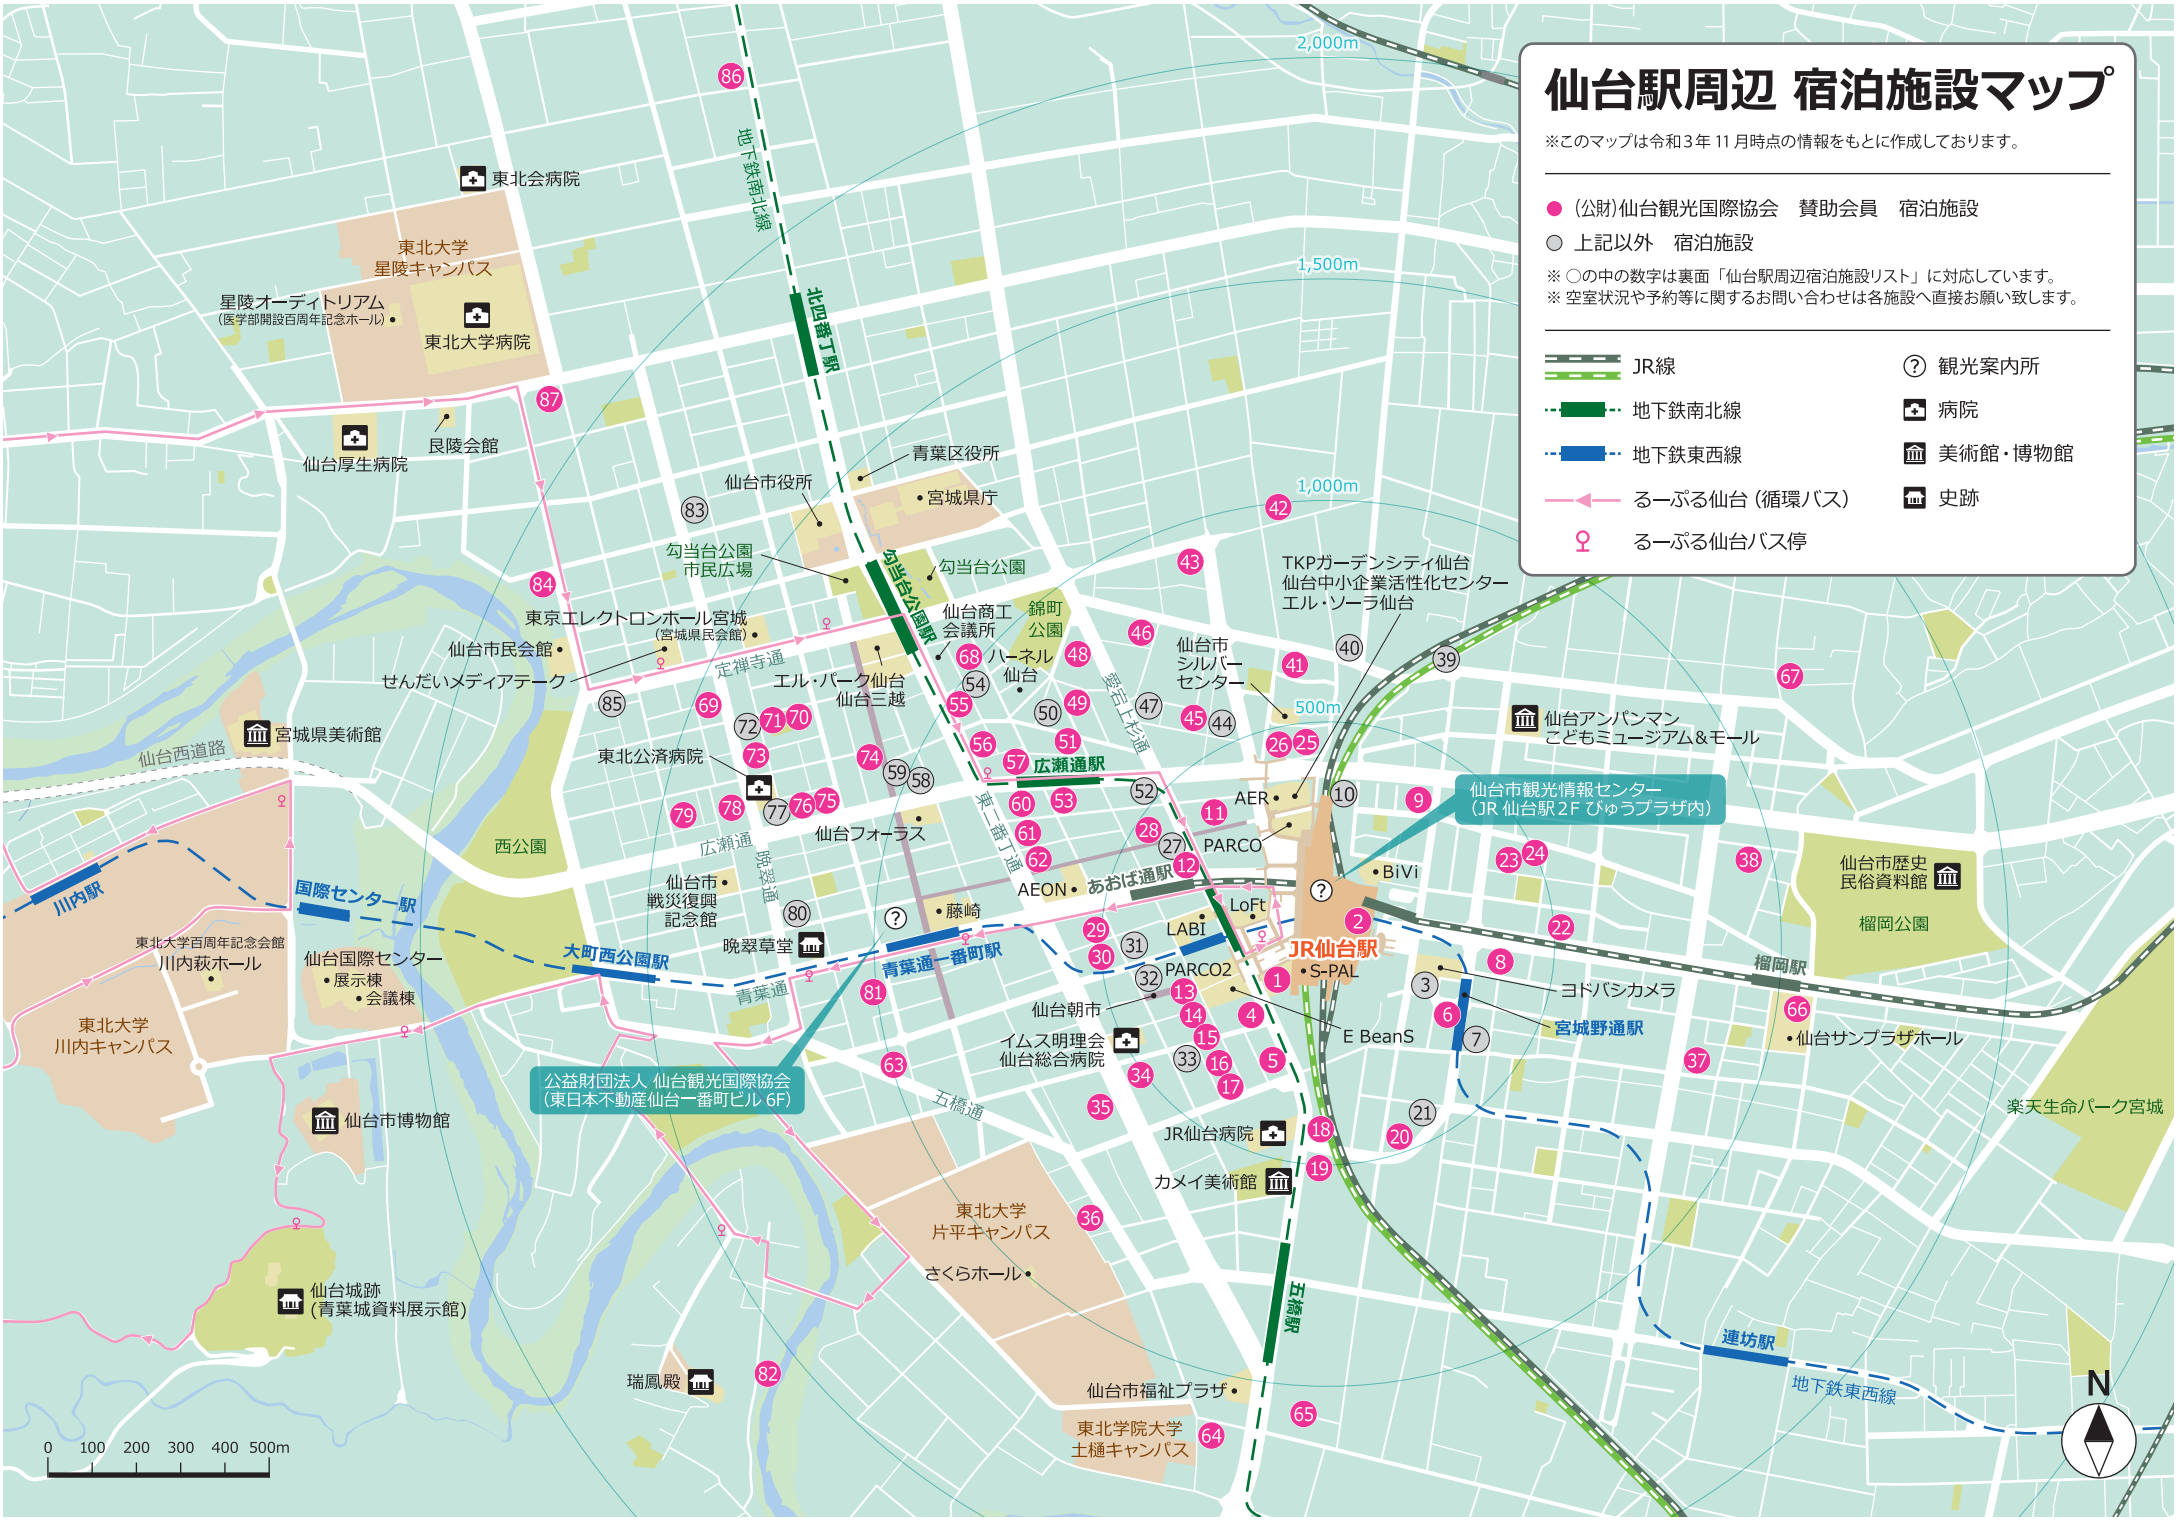

# 仙台駅周辺 宿泊施設マップ

※このマップは令和3年11月時点の情報をもとに作成しております。

● (公財)仙台観光国際協会 賛助会員 宿泊施設

○ 上記以外 宿泊施設

※○の中の数字は裏面「仙台駅周辺宿泊施設リスト」に対応しています。  
 ※空室状況や予約等に関するお問い合わせは各施設へ直接お願い致します。

- |  |              |  |         |
|--|--------------|--|---------|
|  | JR線          |  | 観光案内所   |
|  | 地下鉄南北線       |  | 病院      |
|  | 地下鉄東西線       |  | 美術館・博物館 |
|  | るーぶる仙台(循環バス) |  | 史跡      |
|  | るーぶる仙台バス停    |  |         |

# 仙台駅周辺 宿泊施設リスト

【 (公財)仙台観光国際協会 賛助会員施設 】