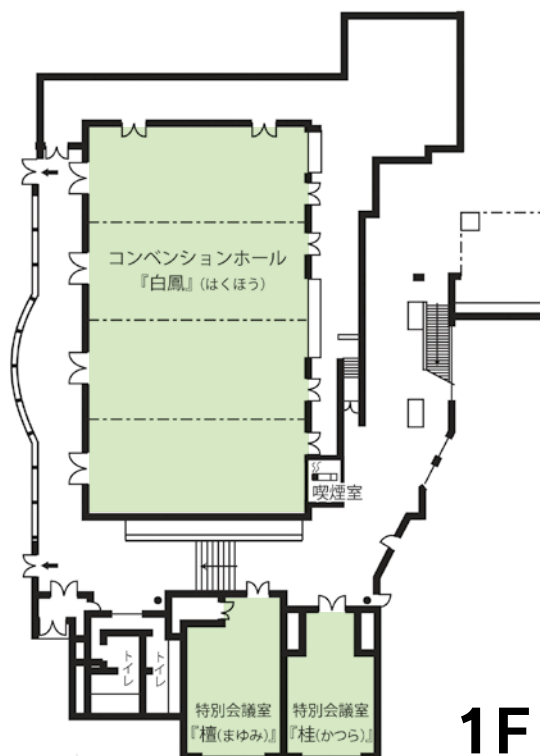

# 仙台 秋保温泉 岩沼屋

【住所】〒982-0241

仙台市太白区秋保町湯元字葉師107

【TEL】022(398)2011 【FAX】022(398)2825

【交通】JR仙台駅よりタクシーで30分

または宮城交通バス秋保温泉行き、秋保温泉湯元バス停より徒歩1分

【URL】http://www.iwanumaya.co.jp

【E-mail】akiu@iwanumaya.co.jp

## ●コンベンション施設 Convention Facilities

名称 Name	階数 Floor	面積(m <sup>2</sup> ) Area	シアター Theater	収容人数 Capacity	学校 School	ディナー Dinner	ブッフェ Buffet	同時通訳 Interpretation	天井高(m) Ceiling Height	備考 Remarks
白鳳	1	434	550	400	250	-	-	-	3.5~3.8	4分割可
夕顔	3	354	300	250	180	-	-	-	3.3	2分割可
檀	1	88	16	-	-	-	-	-	-	特別会議室
桂	1	75	12	-	-	-	-	-	-	特別会議室
源氏	2	288畳	320	-	-	-	-	-	-	4分割可 舞台付
宝	2	60畳	55	-	-	-	-	-	-	舞台付
仲	2	45畳	32	-	-	-	-	-	-	
静	3	35畳	32	-	-	-	-	-	-	